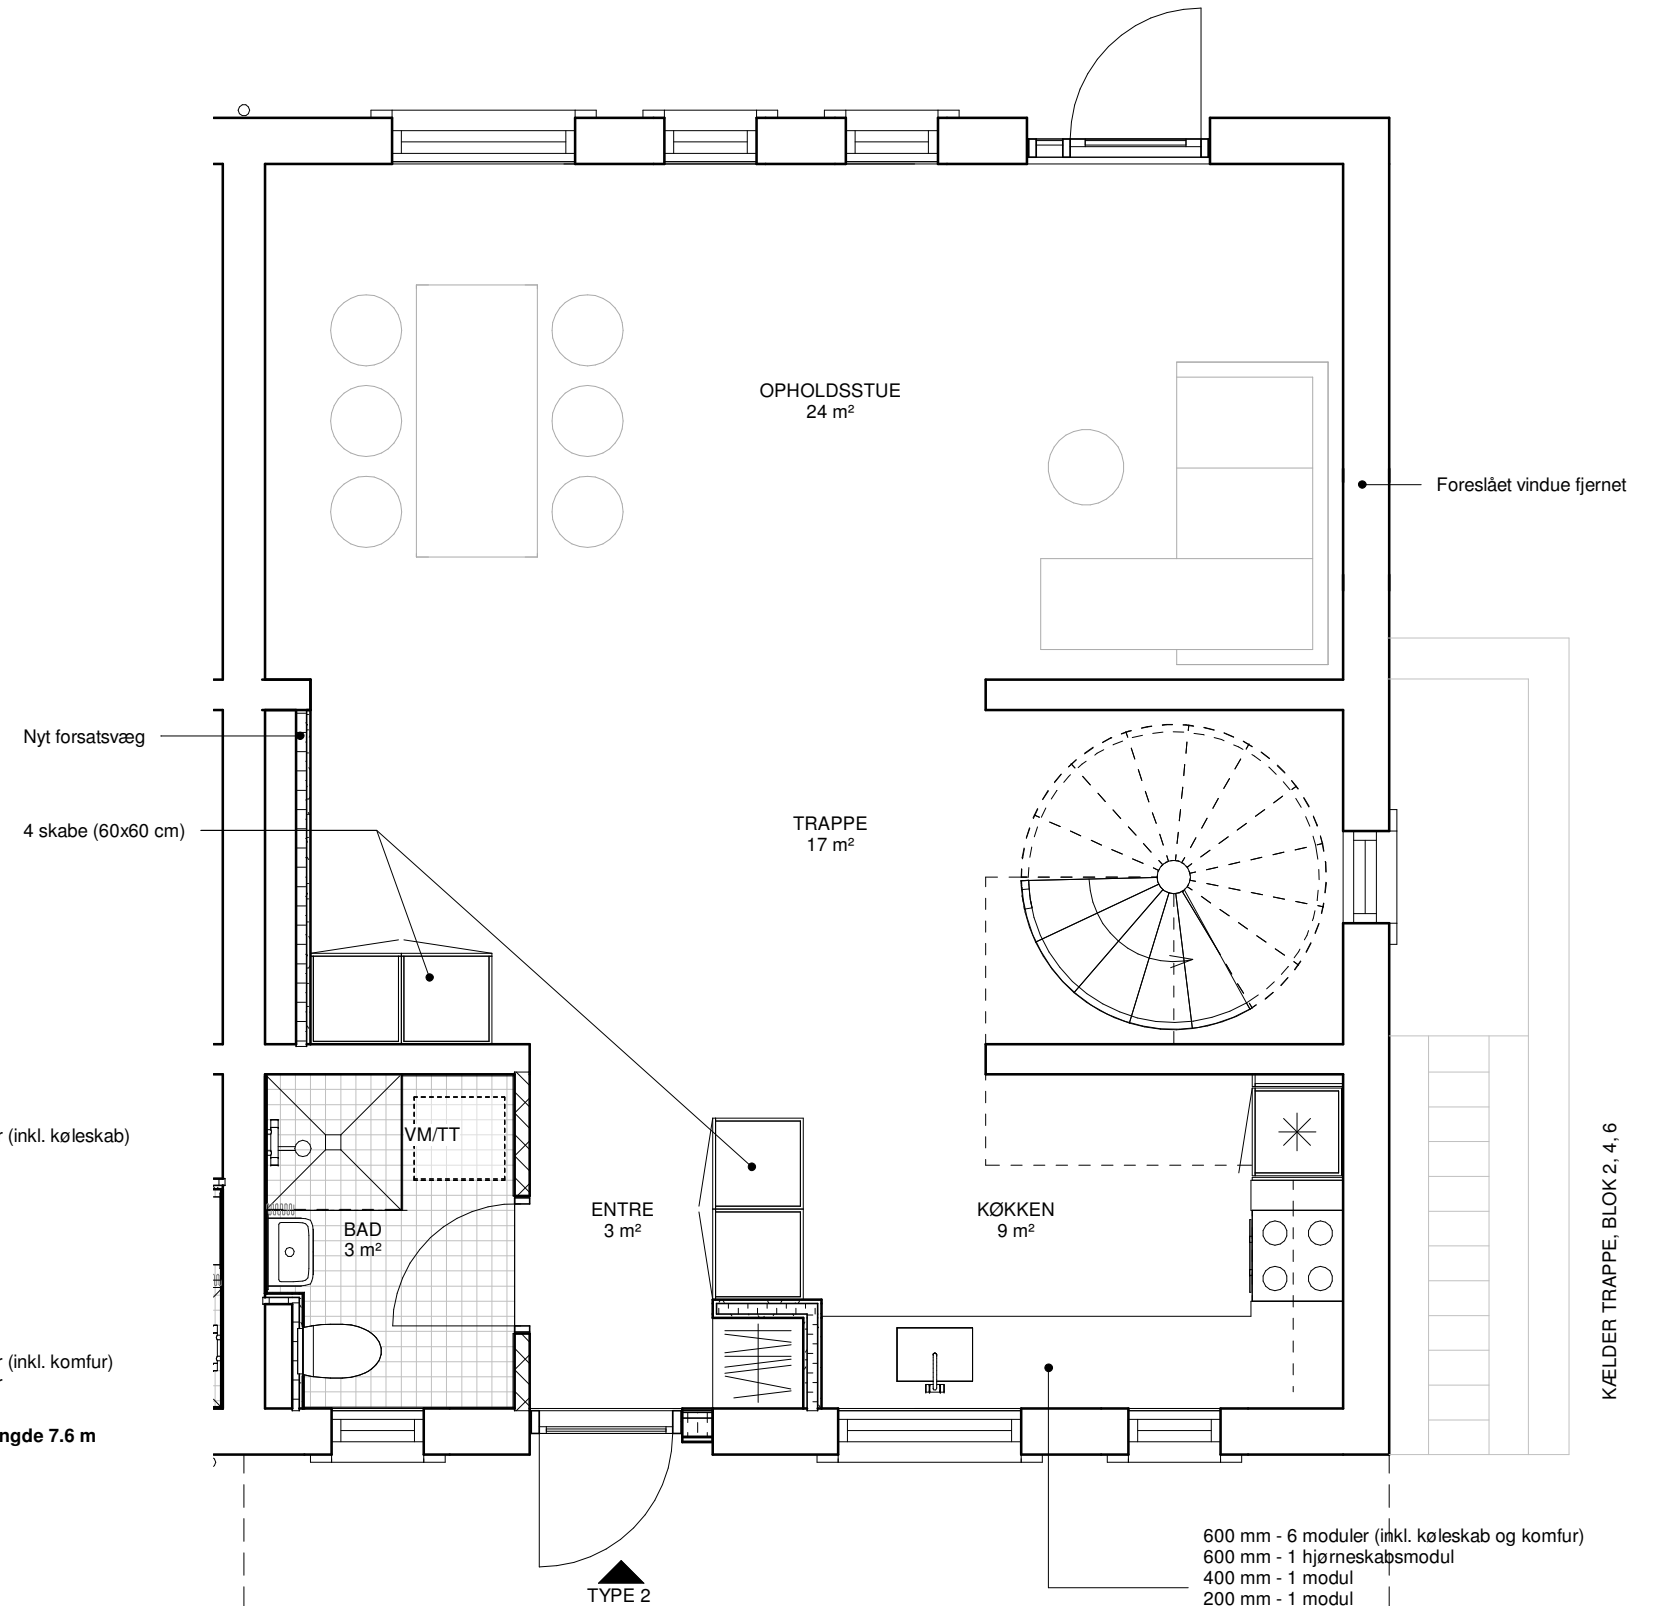

Lejlighedstype 2

Stue Type 2 - Eks.

Mål : 1 : 50

Stue Type 2 - Ny (Rettet)

Mål : 1 : 50