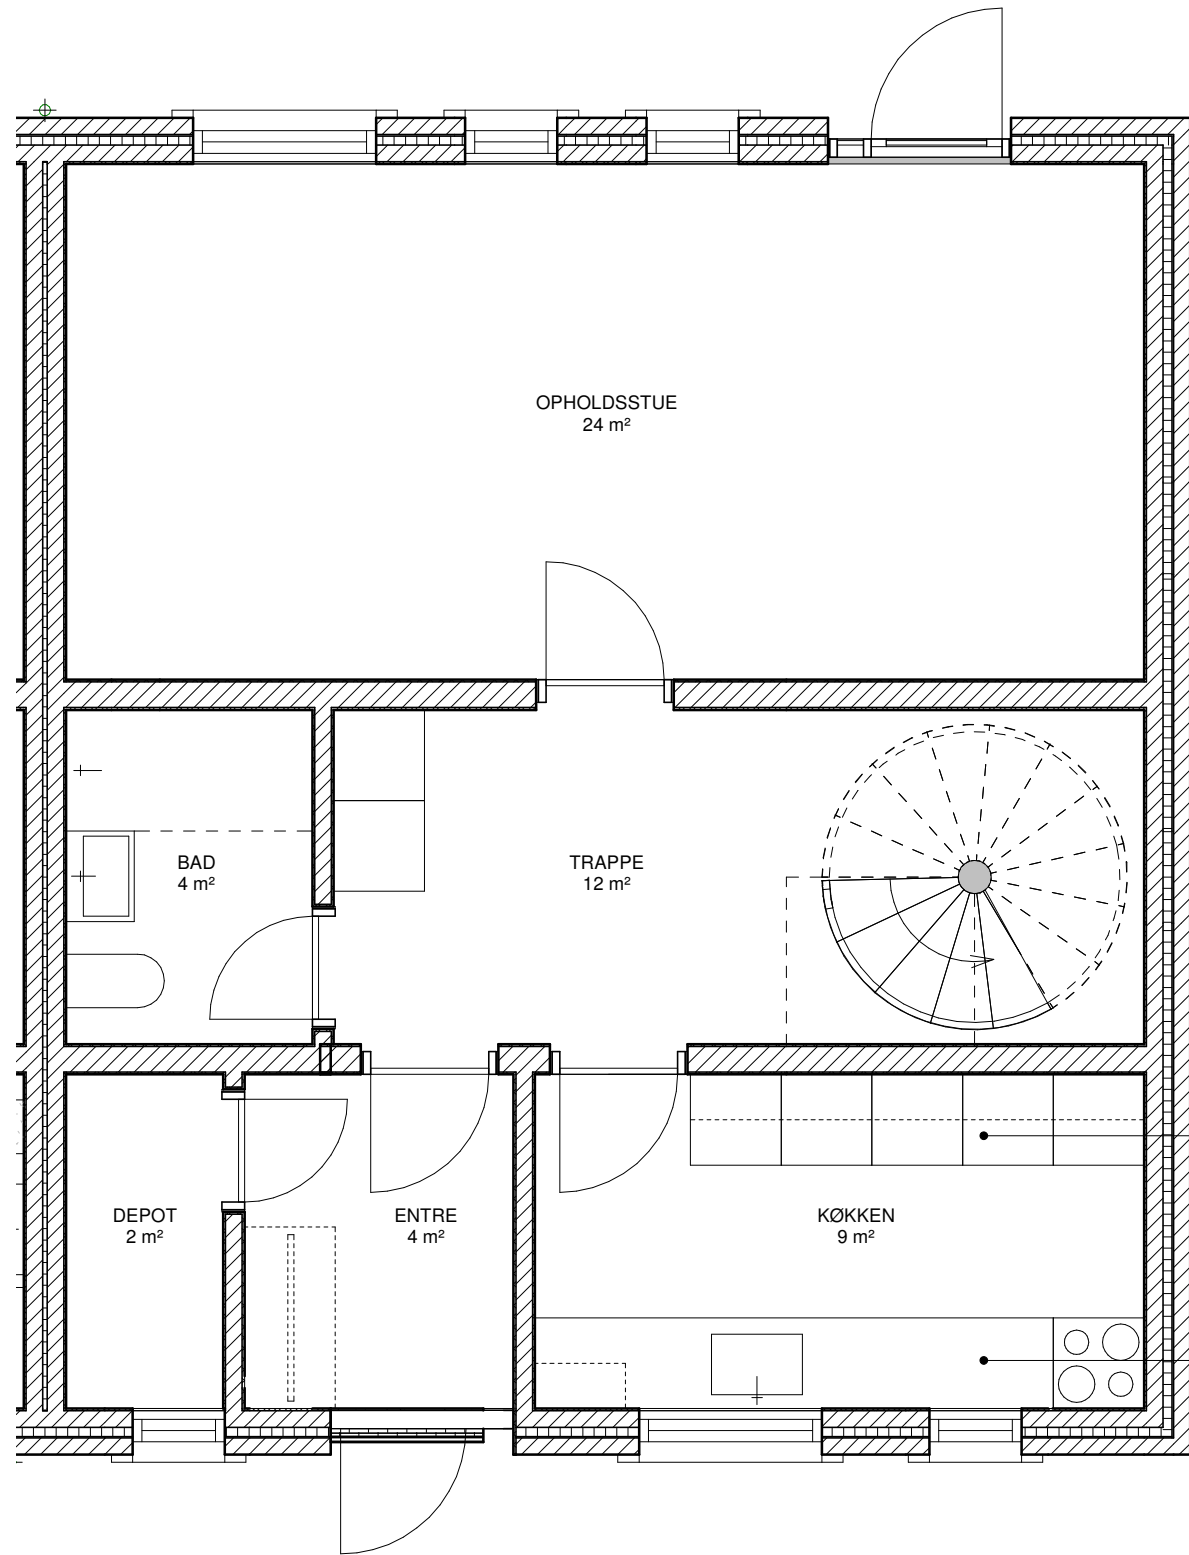

Lejlighedstype 2

Stue Type 2 - Eks.

Mål : 1 : 50

Stue Type 2 - Ny (Rettet)

Mål : 1 : 50